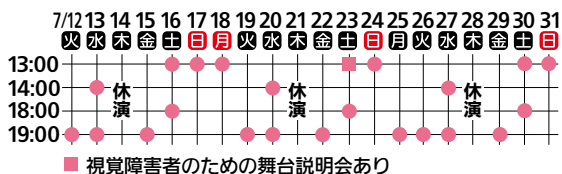

■ 視覚障害者のための舞台説明会あり

MANSAI◎解体新書

その式拾六「場」

～音と時空のポテンシャル～

7月30日(土) 13:00

世田谷パブリックシアター

野村萬斎が進行役となり、ゲストとトーク&パフォーマンスを繰り広げる人気シリーズ。今回は音楽家・大友良英、医師・稲葉俊郎とともに、アーティストの“場づくり”を垣間見ます。